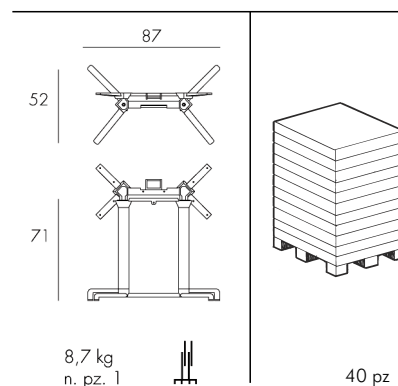

54352.00.000
*54352.00.000.01

Basamento per tavolo pieghevole Scudo Double, in alluminio verniciato a polveri poliestere, con flangia ribaltabile e base impilabile, dotato di piedini regolabili. BASE SCUDO DOUBLE adatta per piani della misura massima di: 110x70 - 120x80 cm.

Base for the folding-top Scudo Double table, in polyester powder coated aluminium, with tilting flange and stackable base with adjustable leg levelers. SCUDO BASE DOUBLE, to be used with tops maximum: 110x70 - 120x80 cm.

Gestell für Tisch Scudo Double mit Klapp-System (Schnappverschluss) und Fuß aus epoxiertem Aluminium-Guss (mit Höhenausgleich) und Aluminium-Säule, ineinander stapelbar. BASE SCUDO DOUBLE geeignet für Tischplatten im Format max. 110x70 - 120x80 cm

Pie para mesa plegable Scudo Double, en aluminio pintado con polvo de poliester, con cruceta abatible y base apilable con tacos regulables. BASE SCUDO DOUBLE adaptable a los tableros con medida máxima 110x70 - 120x80 cm.